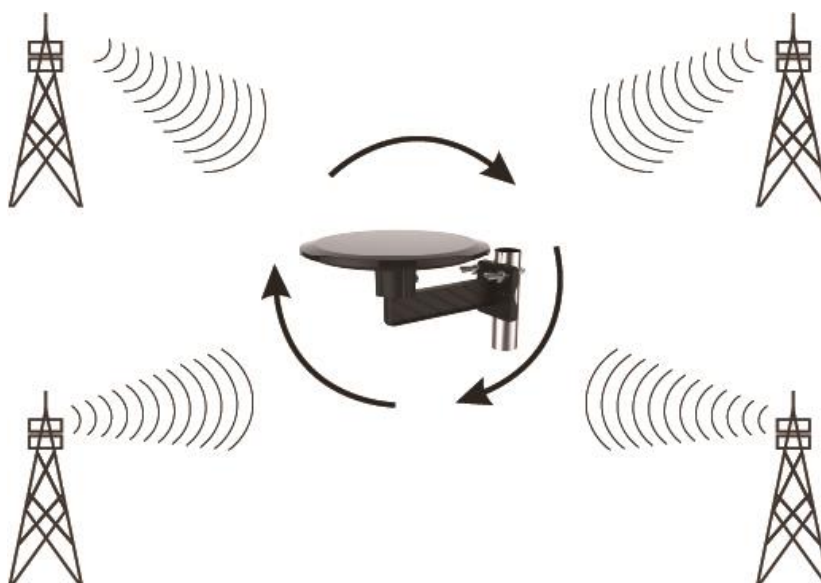

Tímto Solight Holding, s.r.o. prohlašuje, že typ rádiového zařízení HN66 je v souladu se směrnicí 2014/53/EU. Úplné znění EU prohlášení o shodě je k dispozici na těchto internetových stránkách www.solight.cz nebo na info@solight.cz.

Výrobce: Solight Holding, s.r.o., Na Brně 1972, Hradec Králové