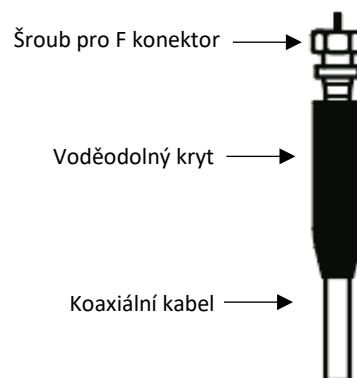

Obsah balení:

1. Anténa
2. Příslušenství pro montáž na stožár
3. 8m koaxiální kabel
4. Externí zesilovač
5. AC/DC adaptér

Umístění a popis antény:

1. Anténu umístěte daleko od zdrojů, které by ji mohly rušit. Např. mikrovlnná trouba, výtah, ventilátor apod.
2. Umístěte anténu k oknu, pokud ji používat uvnitř budovy.
3. Digitální pozemní vysílání je citlivé na překážky. Proto anténu umístěte co možná nejvýše tak, aby mezi ní a vysílačem bylo co možná nejméně překážek.

Anténa je vhodná pro camping:

Montáž na sloup

Zapojení – napájení přes set-top box

Ujistěte se, že váš set-top box podporuje napájení antény přes koaxiální kabel.

1. Propojte anténu a set-top box koaxiálním kabelem.
2. Propojte set-top box s TV.
3. V set-top boxu zapněte funkci napájení antény.
4. Urovnejte kabely.

Zapojení – napájení přes AC/DC adaptér

1. Propojte anténu s externím zesilovačem (na straně s nápisem „antenna“) pomocí koaxiálního kabelu.
2. Propojte externí zesilovač a set-top box.
3. Propojte set-top box s TV.
4. Zapojte napájecí kabel do vstup pro napájení externího zesilovače.
5. Zapojte napájecí adaptér do zásuvky.
6. Urovnejte kabely.