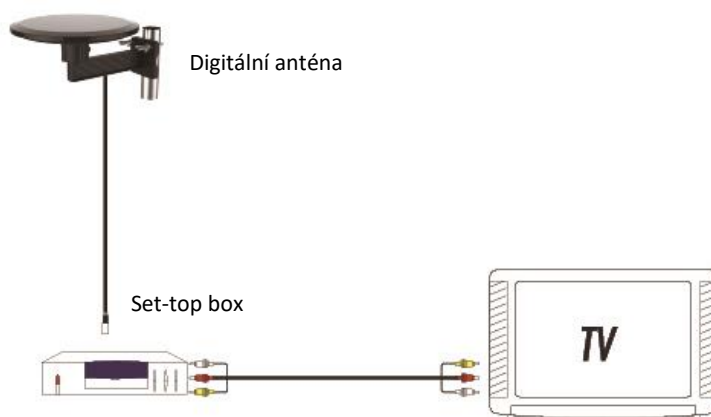

Obsah balení:

1. Anténa
2. Příslušenství pro montáž na stožár
3. 8m koaxiální kabel
4. Externí zesilovač
5. AC/DC adaptér

Umístění a popis antény:

1. Anténu umístěte daleko od zdrojů, které by ji mohly rušit. Např. mikrovlnná trouba, výtah, ventilátor apod.
2. Umístěte anténu k oknu, pokud ji používat uvnitř budovy.
3. Digitální pozemní vysílání je citlivé na překážky. Proto anténu umístěte co možná nejvýše tak, aby mezi ní a vysílačem bylo co možná nejméně překážek.

Anténa je vhodná pro camping:

Montáž na sloup

Zapojení – napájení přes set-top box

Ujistěte se, že váš set-top box podporuje napájení antény přes koaxiální kabel.

1. Propojte anténu a set-top box koaxiálním kabelem.
2. Propojte set-top box s TV.
3. V set-top boxu zapněte funkci napájení antény.
4. Urovnejte kabely.

Zapojení – napájení přes AC/DC adaptér

1. Propojte anténu s externím zesilovačem (na straně s nápisem „antenna“) pomocí koaxiálního kabelu.
2. Propojte externí zesilovač a set-top box.
3. Propojte set-top box s TV.
4. Zapojte napájecí kabel do vstup pro napájení externího zesilovače.
5. Zapojte napájecí adaptér do zásuvky.
6. Urovnejte kabely.