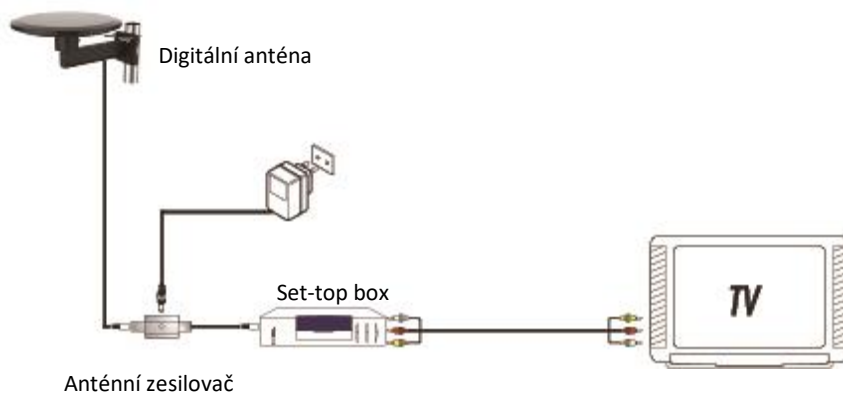

Obsah balení:

1. Anténa
2. Příslušenství pro montáž na stožár
3. 8m koaxiální kabel
4. Externí zesilovač
5. AC/DC adaptér

Umístění a popis antény:

1. Anténu umístěte daleko od zdrojů, které by ji mohly rušit. Např. mikrovlnná trouba, výtah, ventilátor apod.
2. Umístěte anténu k oknu, pokud ji používat uvnitř budovy.
3. Digitální pozemní vysílání je citlivé na překážky. Proto anténu umístěte co možná nejvýše tak, aby mezi ní a vysílačem bylo co možná nejméně překážek.

Anténa je vhodná pro camping:

Montáž na sloup

Zapojení – napájení přes set-top box

Ujistěte se, že váš set-top box podporuje napájení antény přes koaxiální kabel.

1. Propojte anténu a set-top box koaxiálním kabelem.
2. Propojte set-top box s TV.
3. V set-top boxu zapněte funkci napájení antény.
4. Urovnejte kabely.

Zapojení – napájení přes AC/DC adaptér

1. Propojte anténu s externím zesilovačem (na straně s nápisem „antenna“) pomocí koaxiálního kabelu.
2. Propojte externí zesilovač a set-top box.
3. Propojte set-top box s TV.
4. Zapojte napájecí kabel do vstup pro napájení externího zesilovače.
5. Zapojte napájecí adaptér do zásuvky.
6. Urovnejte kabely.